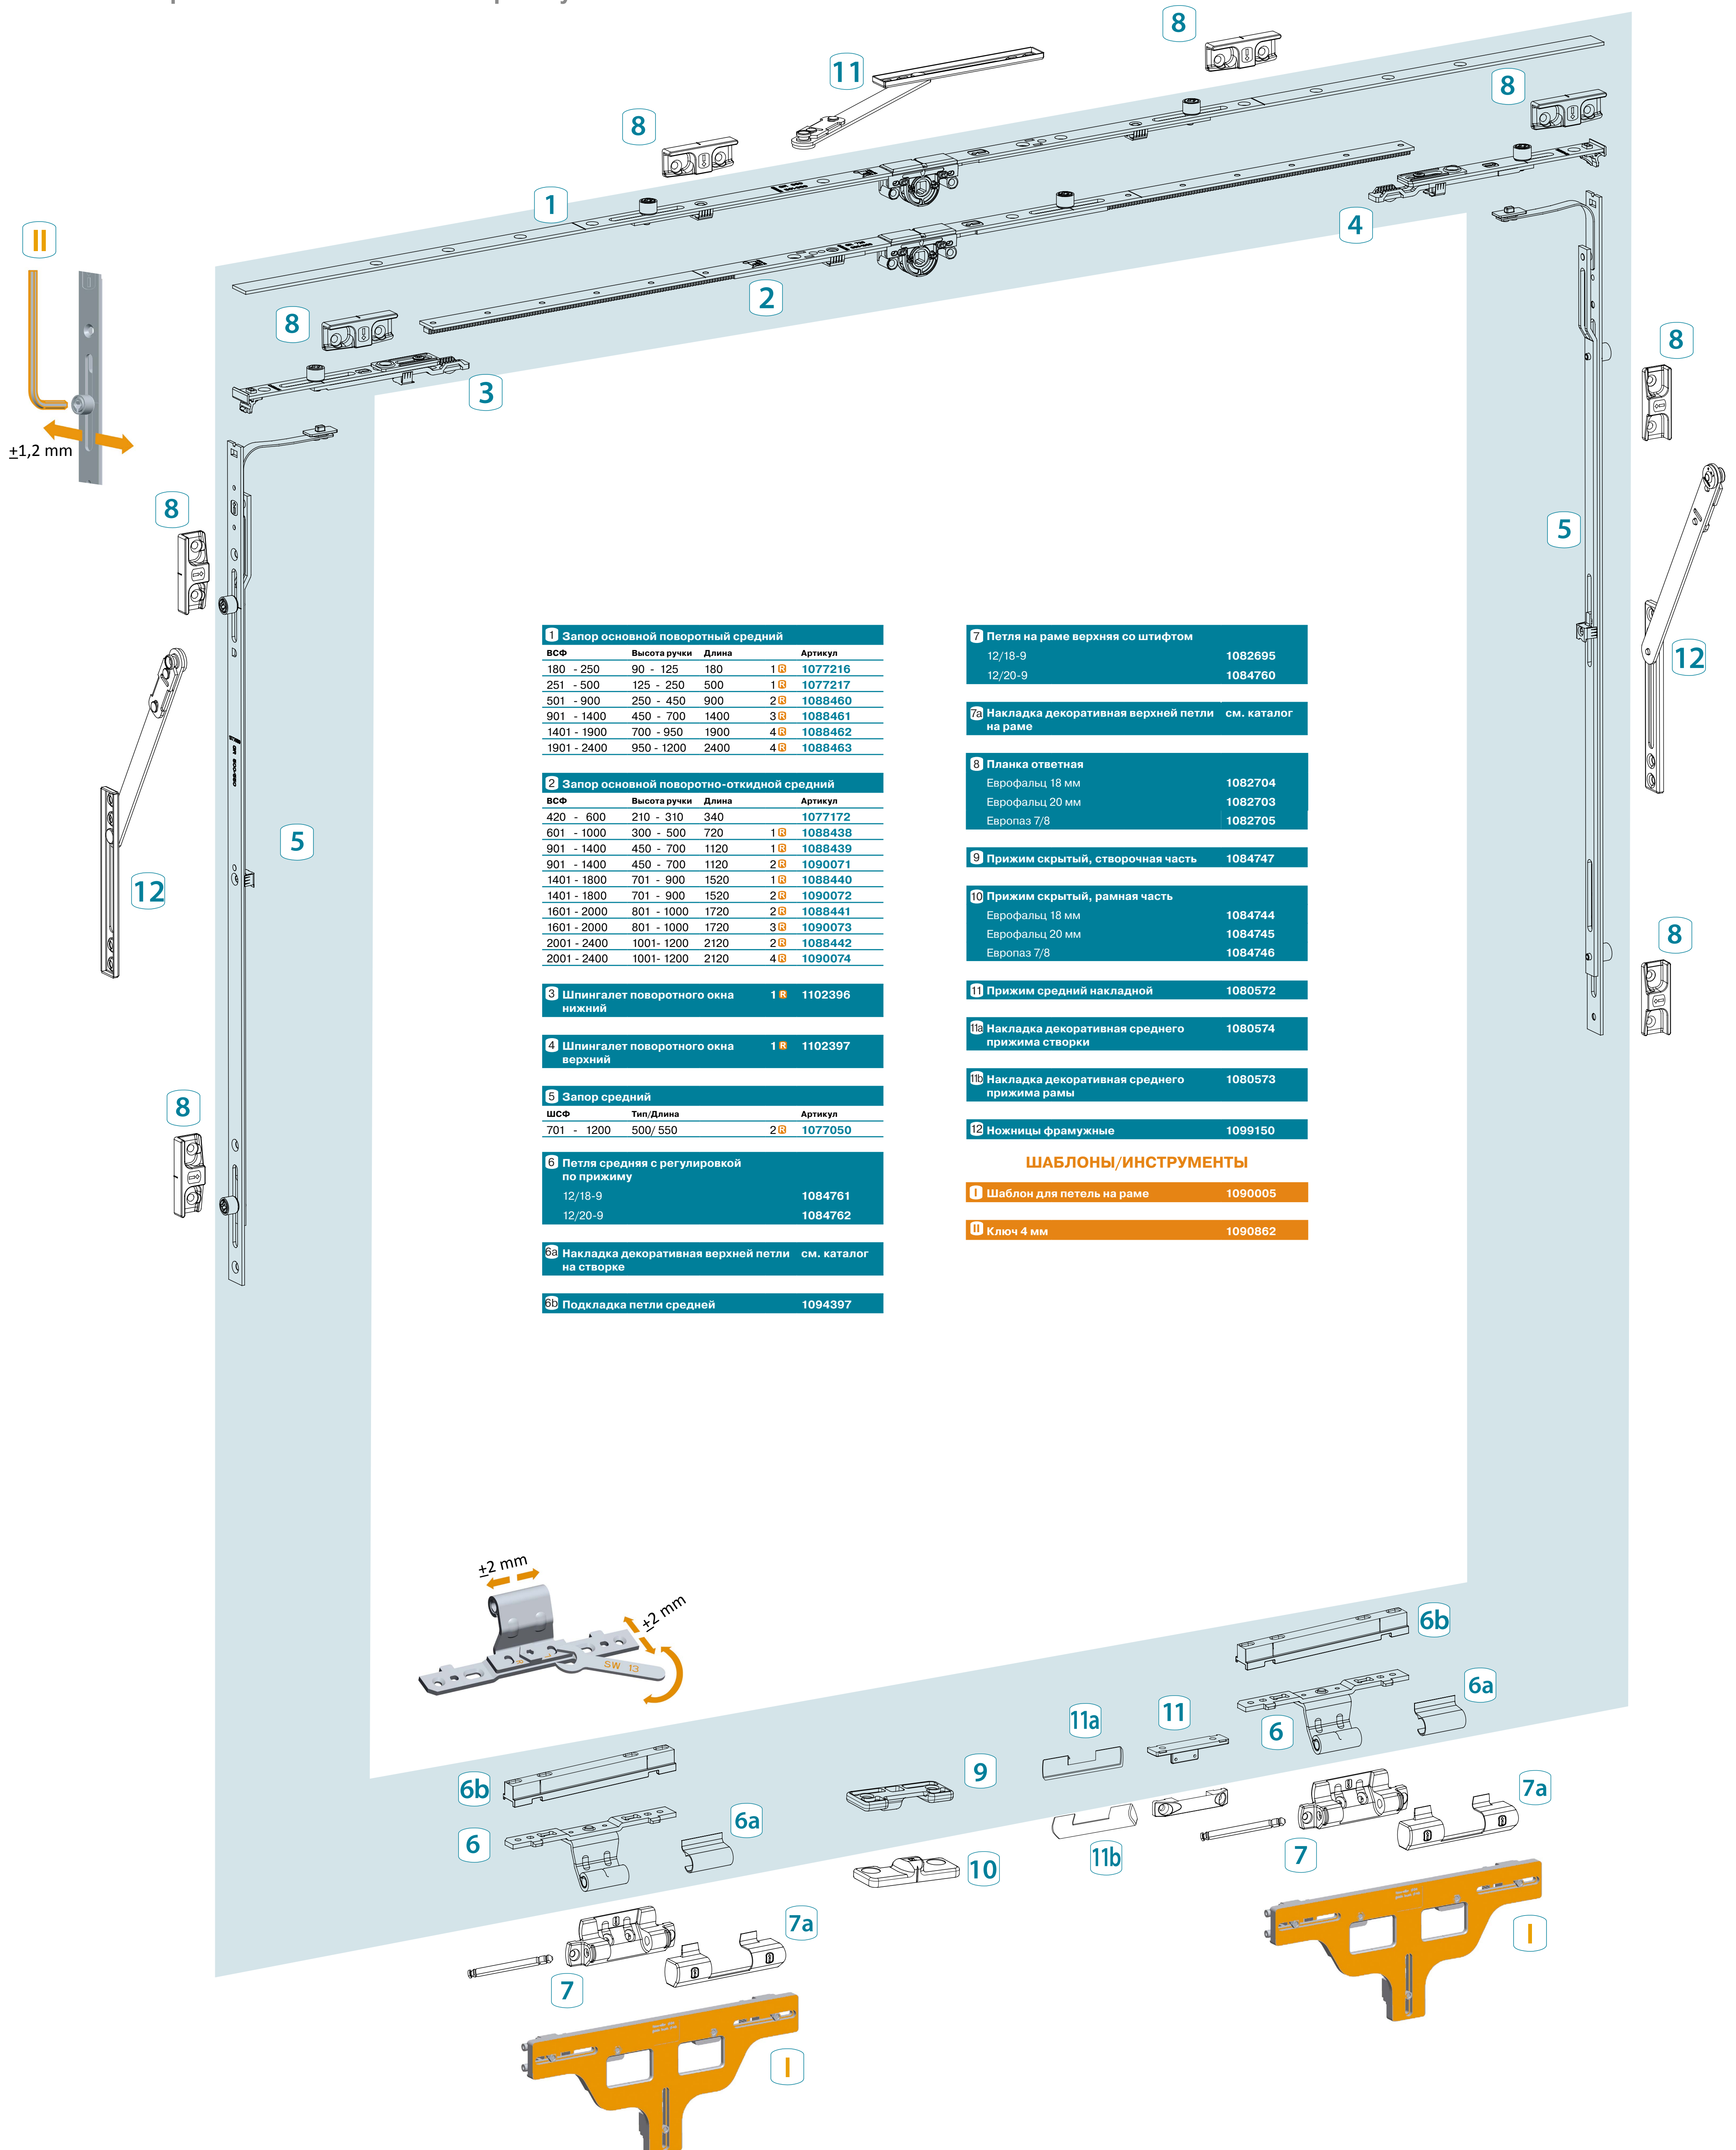

Фурнитура INTERNIKA для окон и балконных дверей из дерева

Фурнитура для фрамуг

Схема применения и список артикулов

1 Запор основной поворотный средний				
ВСФ	Высота ручки	Длина	1 R	Артикул
180 - 250	90 - 125	180	1 R	1077216
251 - 500	125 - 250	500	1 R	1077217
501 - 900	250 - 450	900	2 R	1088460
901 - 1400	450 - 700	1400	3 R	1088461
1401 - 1900	700 - 950	1900	4 R	1088462
1901 - 2400	950 - 1200	2400	4 R	1088463

2 Запор основной поворотно-откидной средний				
ВСФ	Высота ручки	Длина	Артикул	
420 - 600	210 - 310	340		1077172
601 - 1000	300 - 500	720	1 R	1088438
901 - 1400	450 - 700	1120	1 R	1088439
901 - 1400	450 - 700	1120	2 R	1090071
1401 - 1800	701 - 900	1520	1 R	1088440
1401 - 1800	701 - 900	1520	2 R	1090072
1601 - 2000	801 - 1000	1720	2 R	1088441
1601 - 2000	801 - 1000	1720	3 R	1090073
2001 - 2400	1001 - 1200	2120	2 R	1088442
2001 - 2400	1001 - 1200	2120	4 R	1090074

3 Шпингалет поворотного окна нижний		1 R	Артикул
		1 R	1102396

4 Шпингалет поворотного окна верхний		1 R	Артикул
		1 R	1102397

5 Запор средний			Артикул
ШСФ	Тип/Длина		
701 - 1200	500/550	2 R	1077050

6 Петля средняя с регулировкой по прижиму		Артикул
12/18-9		1084761
12/20-9		1084762

8 Планка ответная		Артикул
Еврофальц 18 мм		1082704
Еврофальц 20 мм		1082703
Европаз 7/8		1082705

9 Прижим скрытый, створочная часть		Артикул
		1084747

10 Прижим скрытый, рамная часть		Артикул
Еврофальц 18 мм		1084744
Еврофальц 20 мм		1084745
Европаз 7/8		1084746